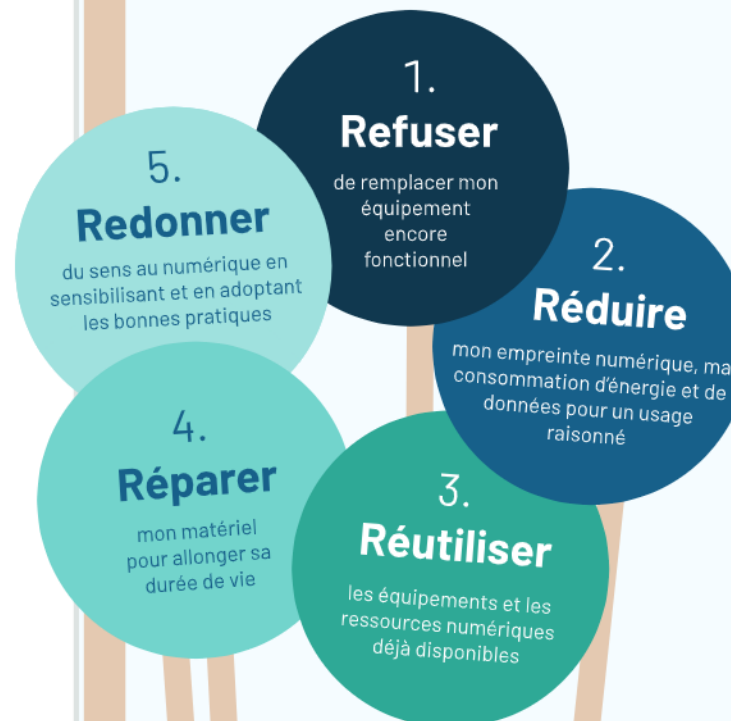

La *sobriété* numérique

Une démarche qui vise à **réduire** l'impact négatif du numérique, en incitant à un **usage modéré** et en concevant des services numériques **plus sobres** et **moins énergivores**.

Une *rencontre* entre des *clients* et des *solutions*

Des solutions **opérationnelles** pour **réduire** les impacts négatifs des entreprises et augmenter leurs impacts positifs.

L'*impact*

questionne les **conséquences** et **influences** des entreprises sur la société. Les entreprises à impact positif inscrivent une mission **sociale, écologique** ou **sociétale** au cœur de leur stratégie.

Stratosfair Green Hosting

TOOVALU

treebal

TROOPERS

WAVESTONE The Positive Way

Ma liste d'actions

- J'achète des téléphones et ordinateurs reconditionnés ou je leur donne une seconde vie
Largo AfB
- Je choisis un hébergement bas-carbone
Stratosfair x empreinte digitale
- J'optimise mon hébergement et pilote mes machines virtuelles
EasyVirt
- Je mesure et réduis l'impact de mon service IT
TOOVALU aguaro
WAVESTONE Greenspector
- Je mesure et réduis l'impact de mes applications mobiles et web (software)
Greenspector evea
- Je développe mon site web et mon application mobile de manière éco-conçue et accessible
empreinte digitale TROOPERS evea
- J'utilise une messagerie éco-responsable
treebal

avec le soutien de

Nantes St-Nazaire DÉVELOPPEMENT

Embarquez pour Nantes, terre d'impact !

Marché de l'impact

PAR TOOVALU

Et s'il était temps de changer d'ère ...

C'est quoi ?

En lien avec votre démarche RSE et climat qui vise à réduire vos impacts négatifs, nous vous présentons des entreprises à impact positif qui proposent des solutions pour une économie régénératrice.