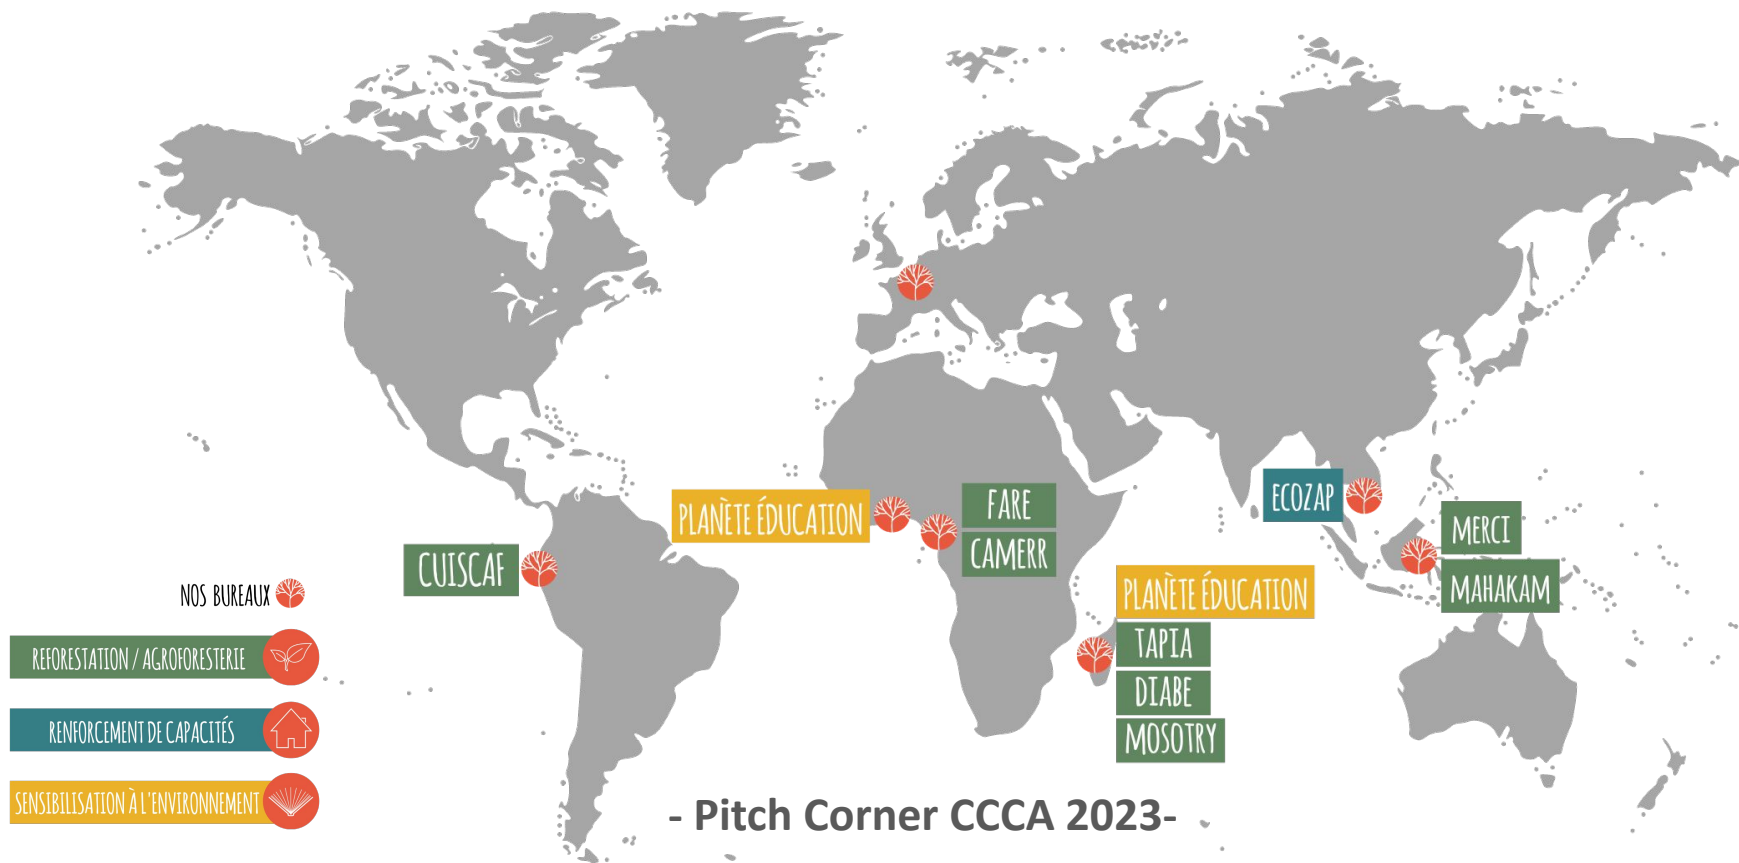

## 3 axes d'intervention

Préserver la biodiversité et les forêts

Promouvoir le développement local des communautés

Sensibiliser à l'environnement

10 PROJETS — 8 PAYS D'INTERVENTION — 80 PARTENAIRES LOCAUX

PRÉSERVATION DES FORÊTS

3 316 790

ARBRES PLANTÉS

2 991  
hectares reboisés

74  
pépinières créées

SENSIBILISATION À L'ENVIRONNEMENT

9 244  
élèves sensibilisés

523  
enseignants sensibilisés

83  
écoles partenaires

- Pitch Corner CCCA 2023-

# 1. Zones d'intervention de PU