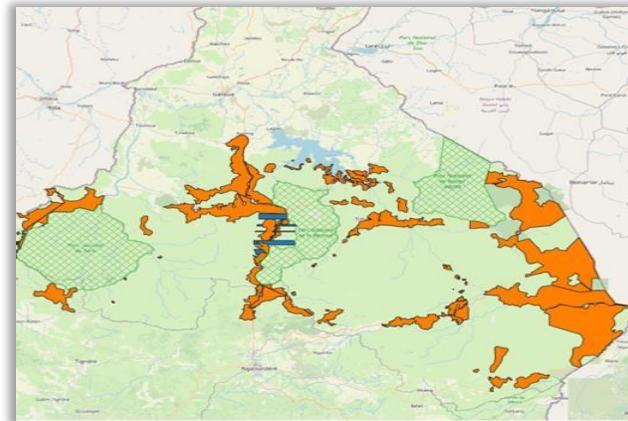

## 3 axes d'intervention

Préserver la biodiversité et les forêts

Promouvoir le développement local des communautés

Sensibiliser à l'environnement

10 PROJETS — 8 PAYS D'INTERVENTION — 80 PARTENAIRES LOCAUX

# 3. Les résultats du projet FAR

600 000 arbres plantés

► Ces multiples enjeux contribuent à **raréfier** davantage **les ressources naturelles**, à **réduire** les **biodiversité** et à **augmenter la vulnérabilité et l'insécurité alimentaire** des populations locales, notamment les femmes et les filles.

6000 ha dégradés restaurés

FARE 2 se base sur des solutions fondées sur la nature, en coordonnant les différents acteurs existants.

3 corridors de biodiversité

9 pépinières

3 coopératives

1 500 bénéficiaires soutenu.e.s