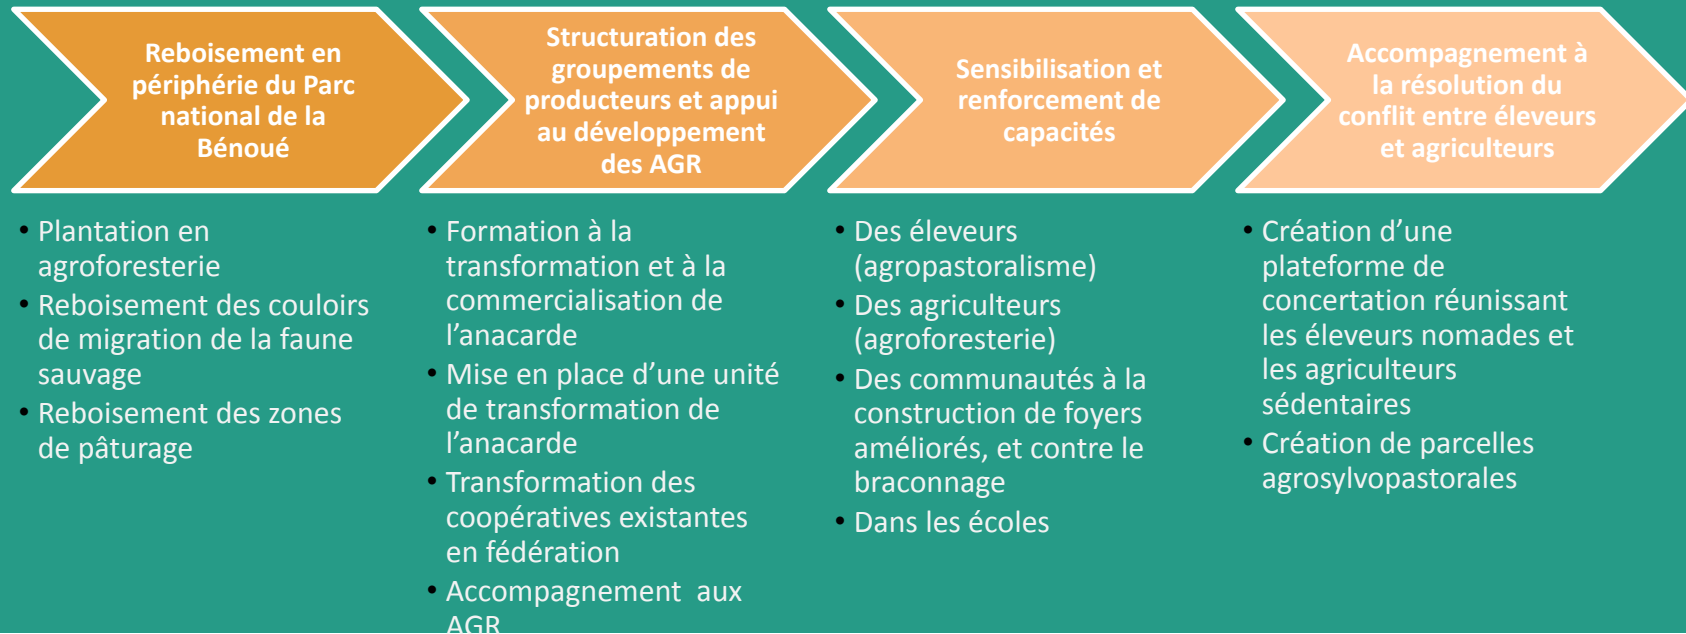

4. Perspectives 2024- 2026